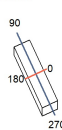

Dados técnicos

Potência	6W
Fluxo luminoso Fonte	570lm
Fluxo luminoso da luminária	456lm
Eficiência luminosa	76lm/W
Temperatura de cor	2700K
Facho	AS
Fonte Luminosa	LM-80 >60.000h (L70)
IRC	>90
SDMC	<3 Steps
Fator de Potência	>0,70
Tensão Nominal	100-240Vac
Frequência	50/60Hz
Classe	III
Grau de Proteção	IP40
Peso	0.13
Garantia	5 anos
Vida Útil	30.000h
Acabamento	Branco Microtexturizado (BM) | Preto Microtexturizado (PM)

174mm x 44mm