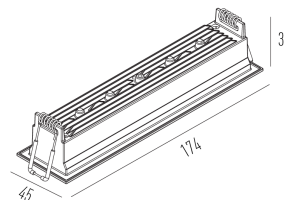

PICCO HOME ASSIMÉTRICO

Embutido facho assimétrico

4995.AS.S

4995.AS.S

6W

570lm

2700K

AS

Dados técnicos

Potência	6W
Fluxo luminoso Fonte	570lm
Fluxo luminoso da luminária	456lm
Eficiência luminosa	76lm/W
Temperatura de cor	2700K
Facho	AS
Fonte Luminosa	LM-80 >60.000h (L70)
IRC	>90
SDMC	<3 Steps
Fator de Potência	>0,70
Tensão Nominal	100-240Vac
Frequência	50/60Hz
Classe	III
Grau de Proteção	IP40
Peso	0.13
Garantia	5 anos
Vida Útil	30.000h
Acabamento	Branco Microtexturizado (BM) | Preto Microtexturizado (PM)

174mm x 44mm

C Halfplanes

180.0 0.0

270.0 90.0